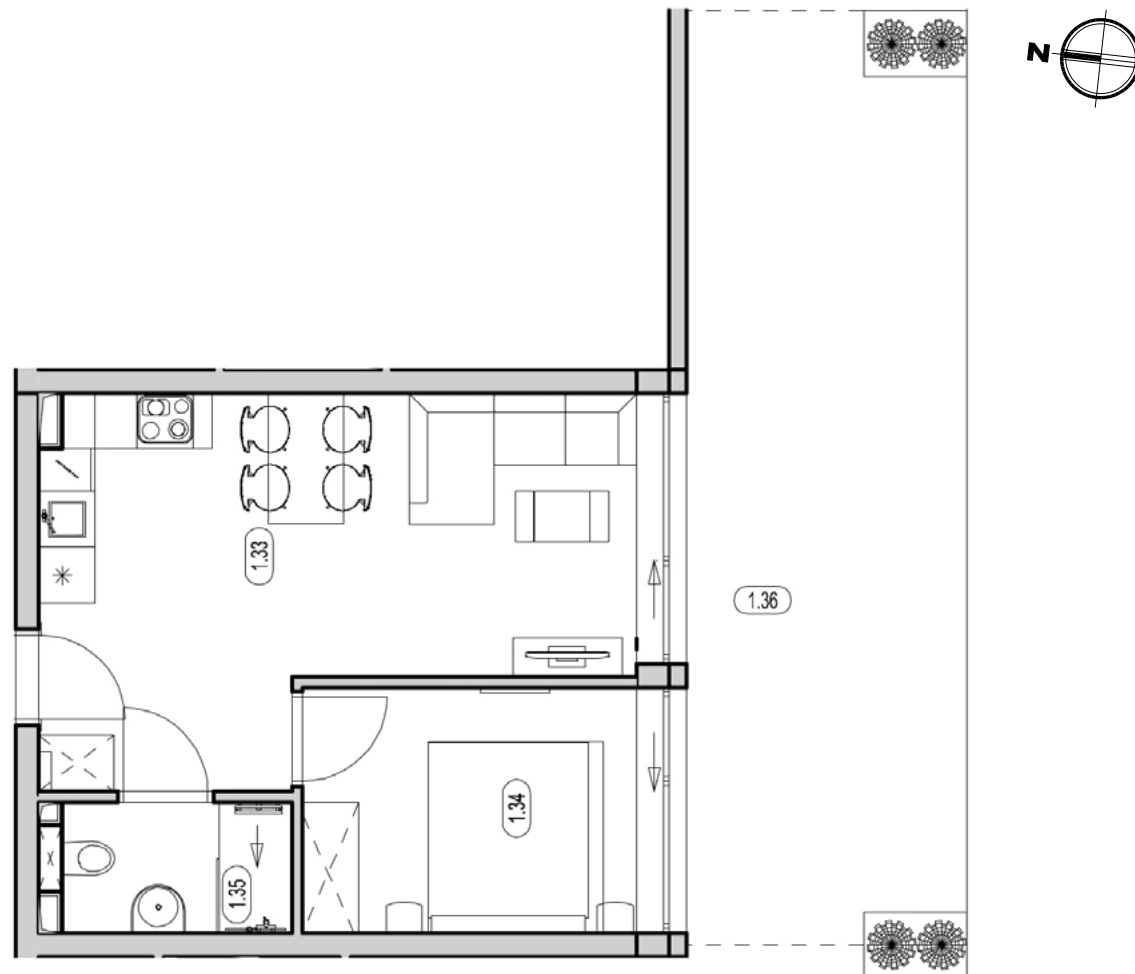

BURSZTYNOWE
APARTAMENTY

APARTAMENT B-10.0

KONDYGNACJA: PARTER
POWIERZCHNIA: 35,33 m²

ZESTAWIENIE POMIESZCZEŃ

NR	NAZWA	m ²
1.33	Pokój z aneksem kuchennym	22,55
1.34	Sypialnia	9,46
1.35	Łazienka	3,32
1.36	Taras	28,82