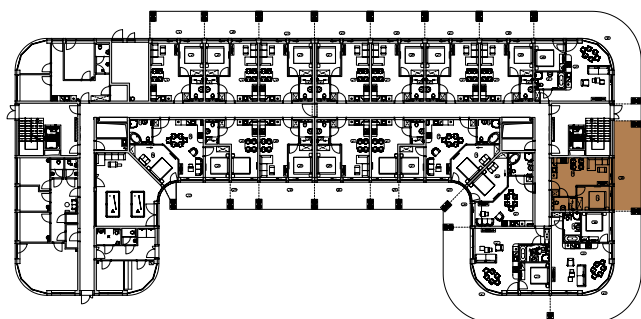

BURSZTYNOWE
APARTAMENTY

APARTAMENT B-10.0

KONDYGNACJA: PARTER
POWIERZCHNIA: 35,33 m²

ZESTAWIENIE POMIESZCZEŃ

NR	NAZWA	m ²
1.33	Pokój z aneksem kuchennym	22,55
1.34	Sypialnia	9,46
1.35	Łazienka	3,32
1.36	Taras	28,82